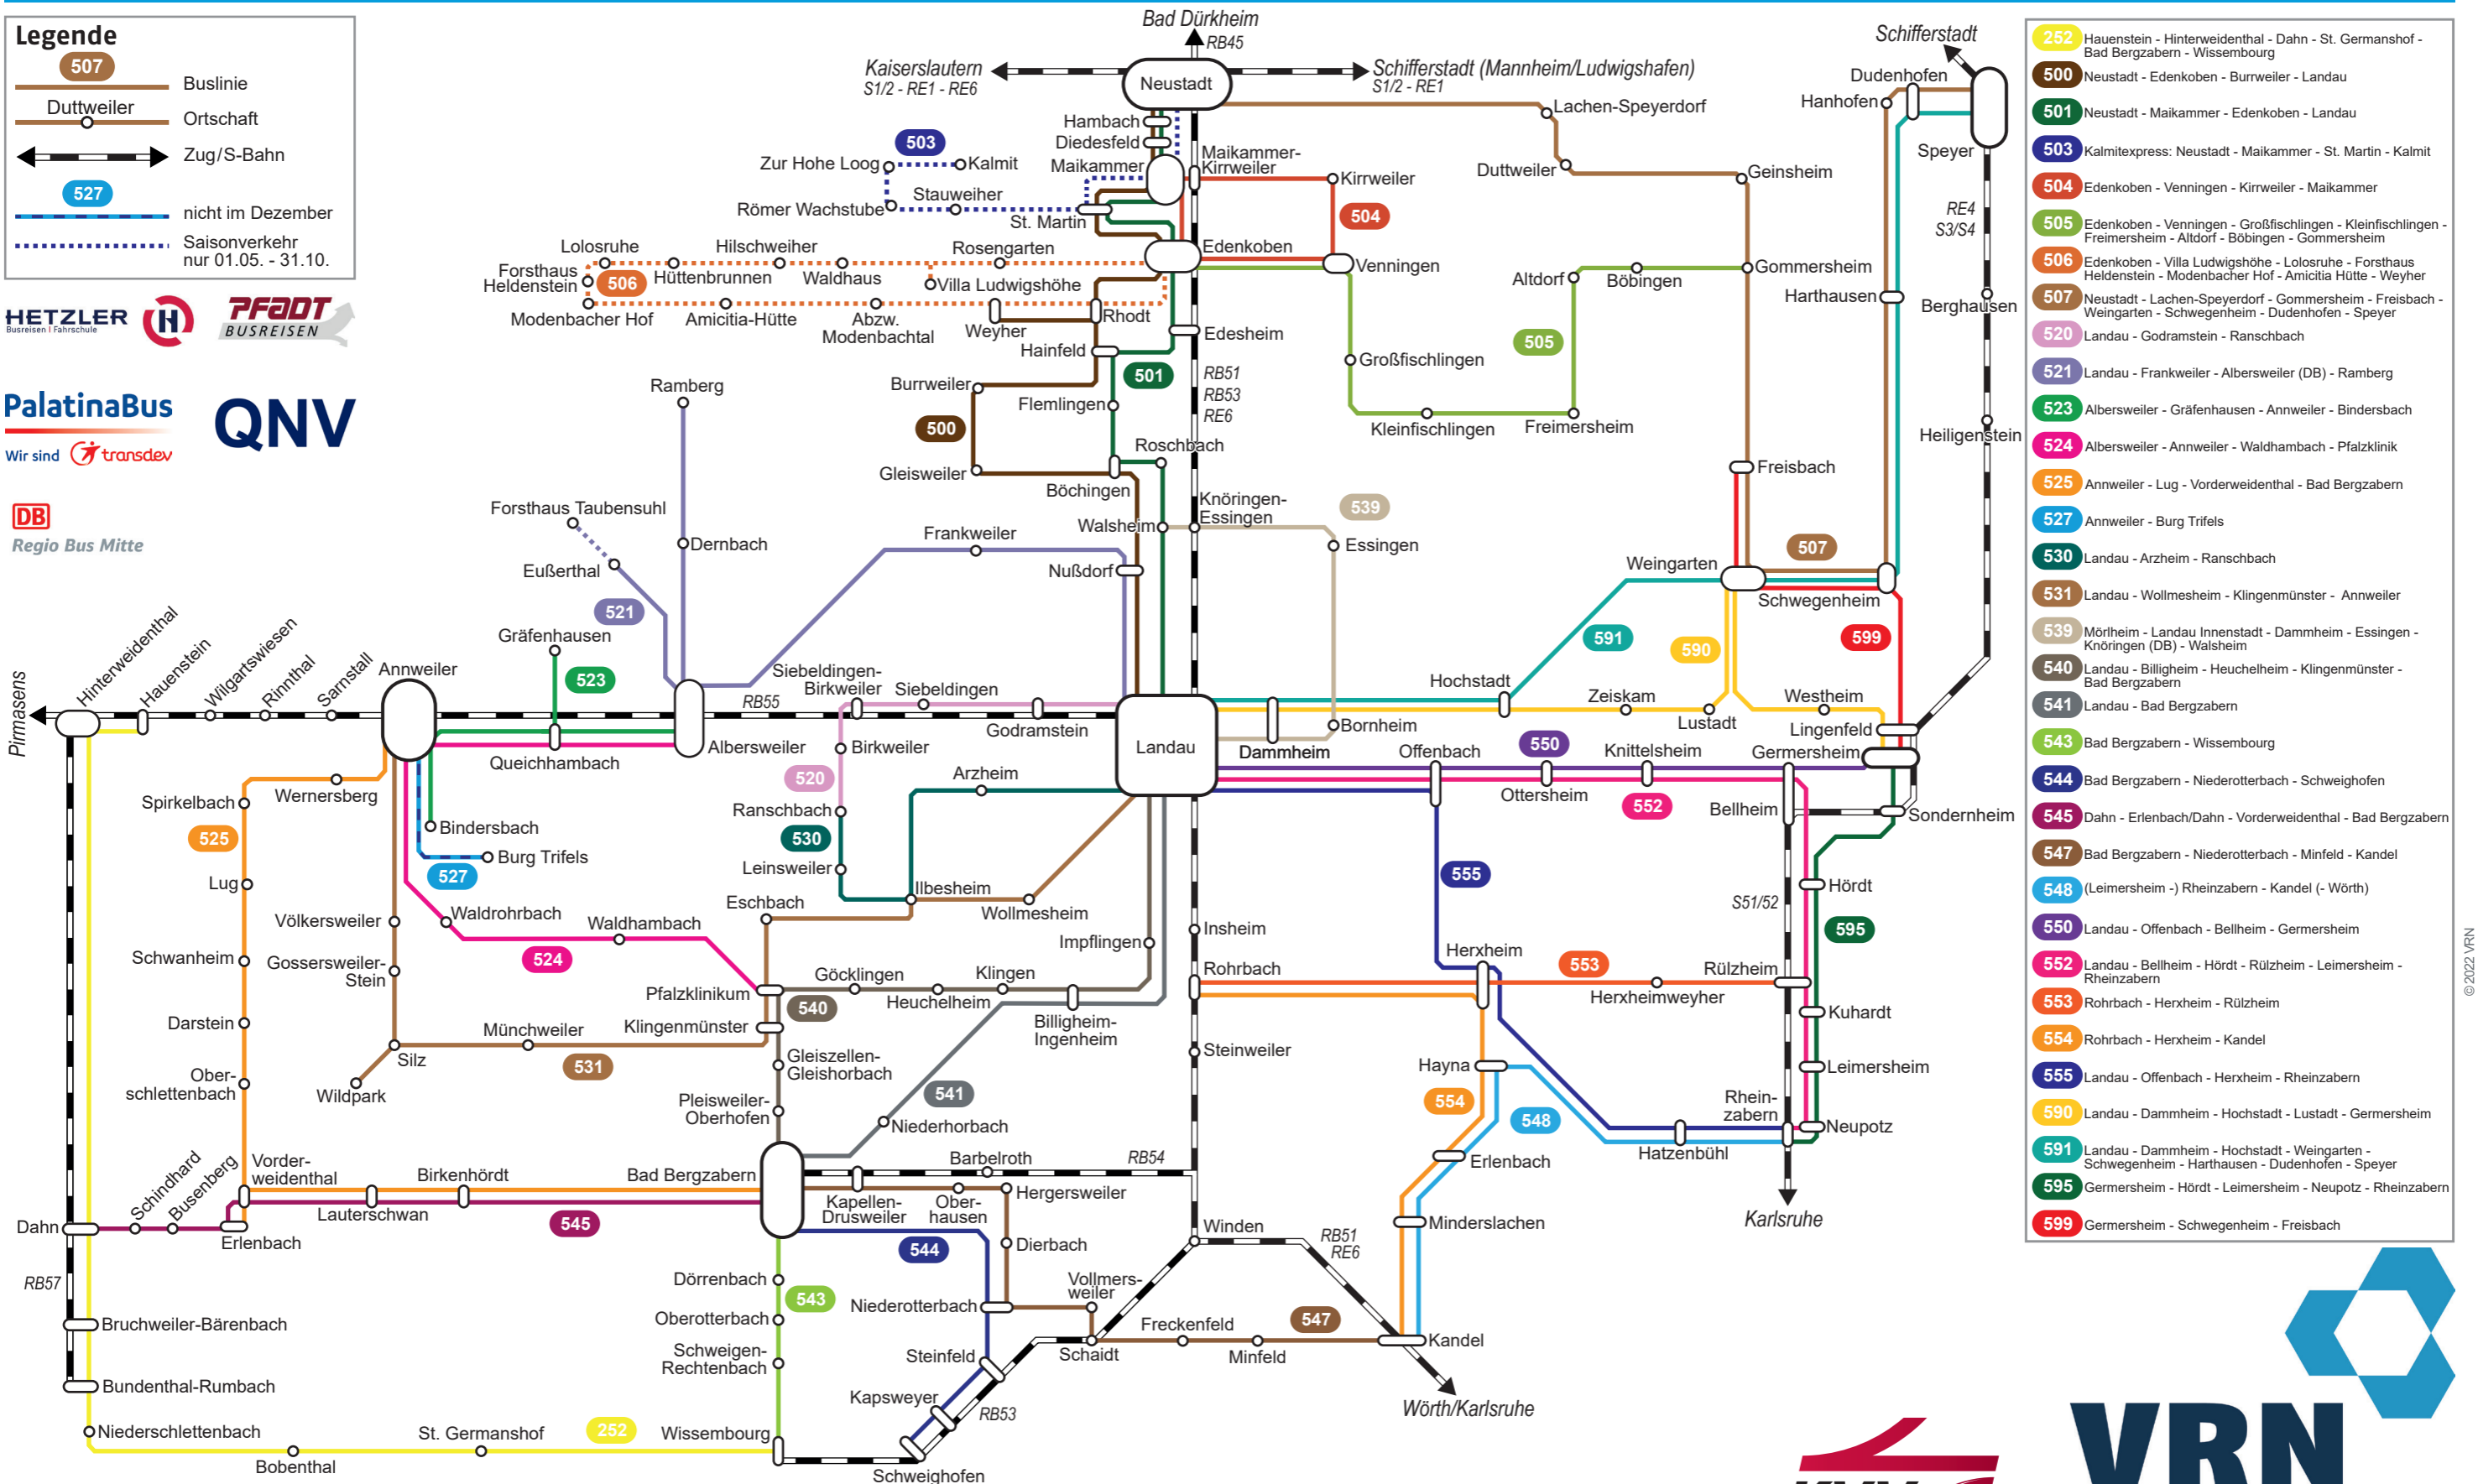

# Linienetzplan Südliche Weinstraße

**Legende**

- 507** Buslinie
- Duttweiler Ortschaft
- Zug/S-Bahn
- 527** nicht im Dezember
- Saisonverkehr nur 01.05. - 31.10.

- 252** Hauenstein - Hinterweidenthal - Dahn - St. Germanshof - Bad Bergzabern - Wissembourg
- 500** Neustadt - Edenkoben - Burrweiler - Landau
- 501** Neustadt - Maikammer - Edenkoben - Landau
- 503** Kalmitexpress: Neustadt - Maikammer - St. Martin - Kalmit
- 504** Edenkoben - Venningen - Kirrweiler - Maikammer
- 505** Edenkoben - Venningen - Großfischlingen - Kleinfischlingen - Freimersheim - Altdorf - Böbingen - Gommersheim
- 506** Edenkoben - Villa Ludwigshöhe - Lolosruhe - Forsthaus Heldenstein - Modenbacher Hof - Amicitia-Hütte - Weyher
- 507** Neustadt - Lachen-Speyerdorf - Gommersheim - Freisbach - Weingarten - Schwegenheim - Dudenhofen - Speyer
- 520** Landau - Godramstein - Ranschbach
- 521** Landau - Frankweiler - Albersweiler (DB) - Ramberg
- 523** Albersweiler - Gräfenhausen - Annweiler - Bindersbach
- 524** Albersweiler - Annweiler - Waldhambach - Pfalzlinik
- 525** Annweiler - Lug - Vorderweidenthal - Bad Bergzabern
- 527** Annweiler - Burg Trifels
- 530** Landau - Arzheim - Ranschbach
- 531** Landau - Wollmesheim - Klingenmünster - Annweiler
- 539** Mörnheim - Landau Innenstadt - Dammheim - Essingen - Knöringen (DB) - Walsheim
- 540** Landau - Billigheim - Heuchelheim - Klingenmünster - Bad Bergzabern
- 541** Landau - Bad Bergzabern
- 543** Bad Bergzabern - Wissembourg
- 544** Bad Bergzabern - Niederrotterbach - Schweighofen
- 545** Dahn - Erlenbach/Dahn - Vorderweidenthal - Bad Bergzabern
- 547** Bad Bergzabern - Niederrotterbach - Minfeld - Kandel
- 548** (Leimersheim -) Rheinzabern - Kandel (- Wörth)
- 550** Landau - Offenbach - Bellheim - Germersheim
- 552** Landau - Bellheim - Hördt - Rülzheim - Leimersheim - Rheinzabern
- 553** Rohrbach - Herxheim - Rülzheim
- 554** Rohrbach - Herxheim - Kandel
- 555** Landau - Offenbach - Herxheim - Rheinzabern
- 590** Landau - Dammheim - Hochstadt - Lustadt - Germersheim
- 591** Landau - Dammheim - Hochstadt - Weingarten - Schwegenheim - Harthausen - Dudenhofen - Speyer
- 595** Germersheim - Hördt - Leimersheim - Neupotz - Rheinzabern
- 599** Germersheim - Schwegenheim - Freisbach