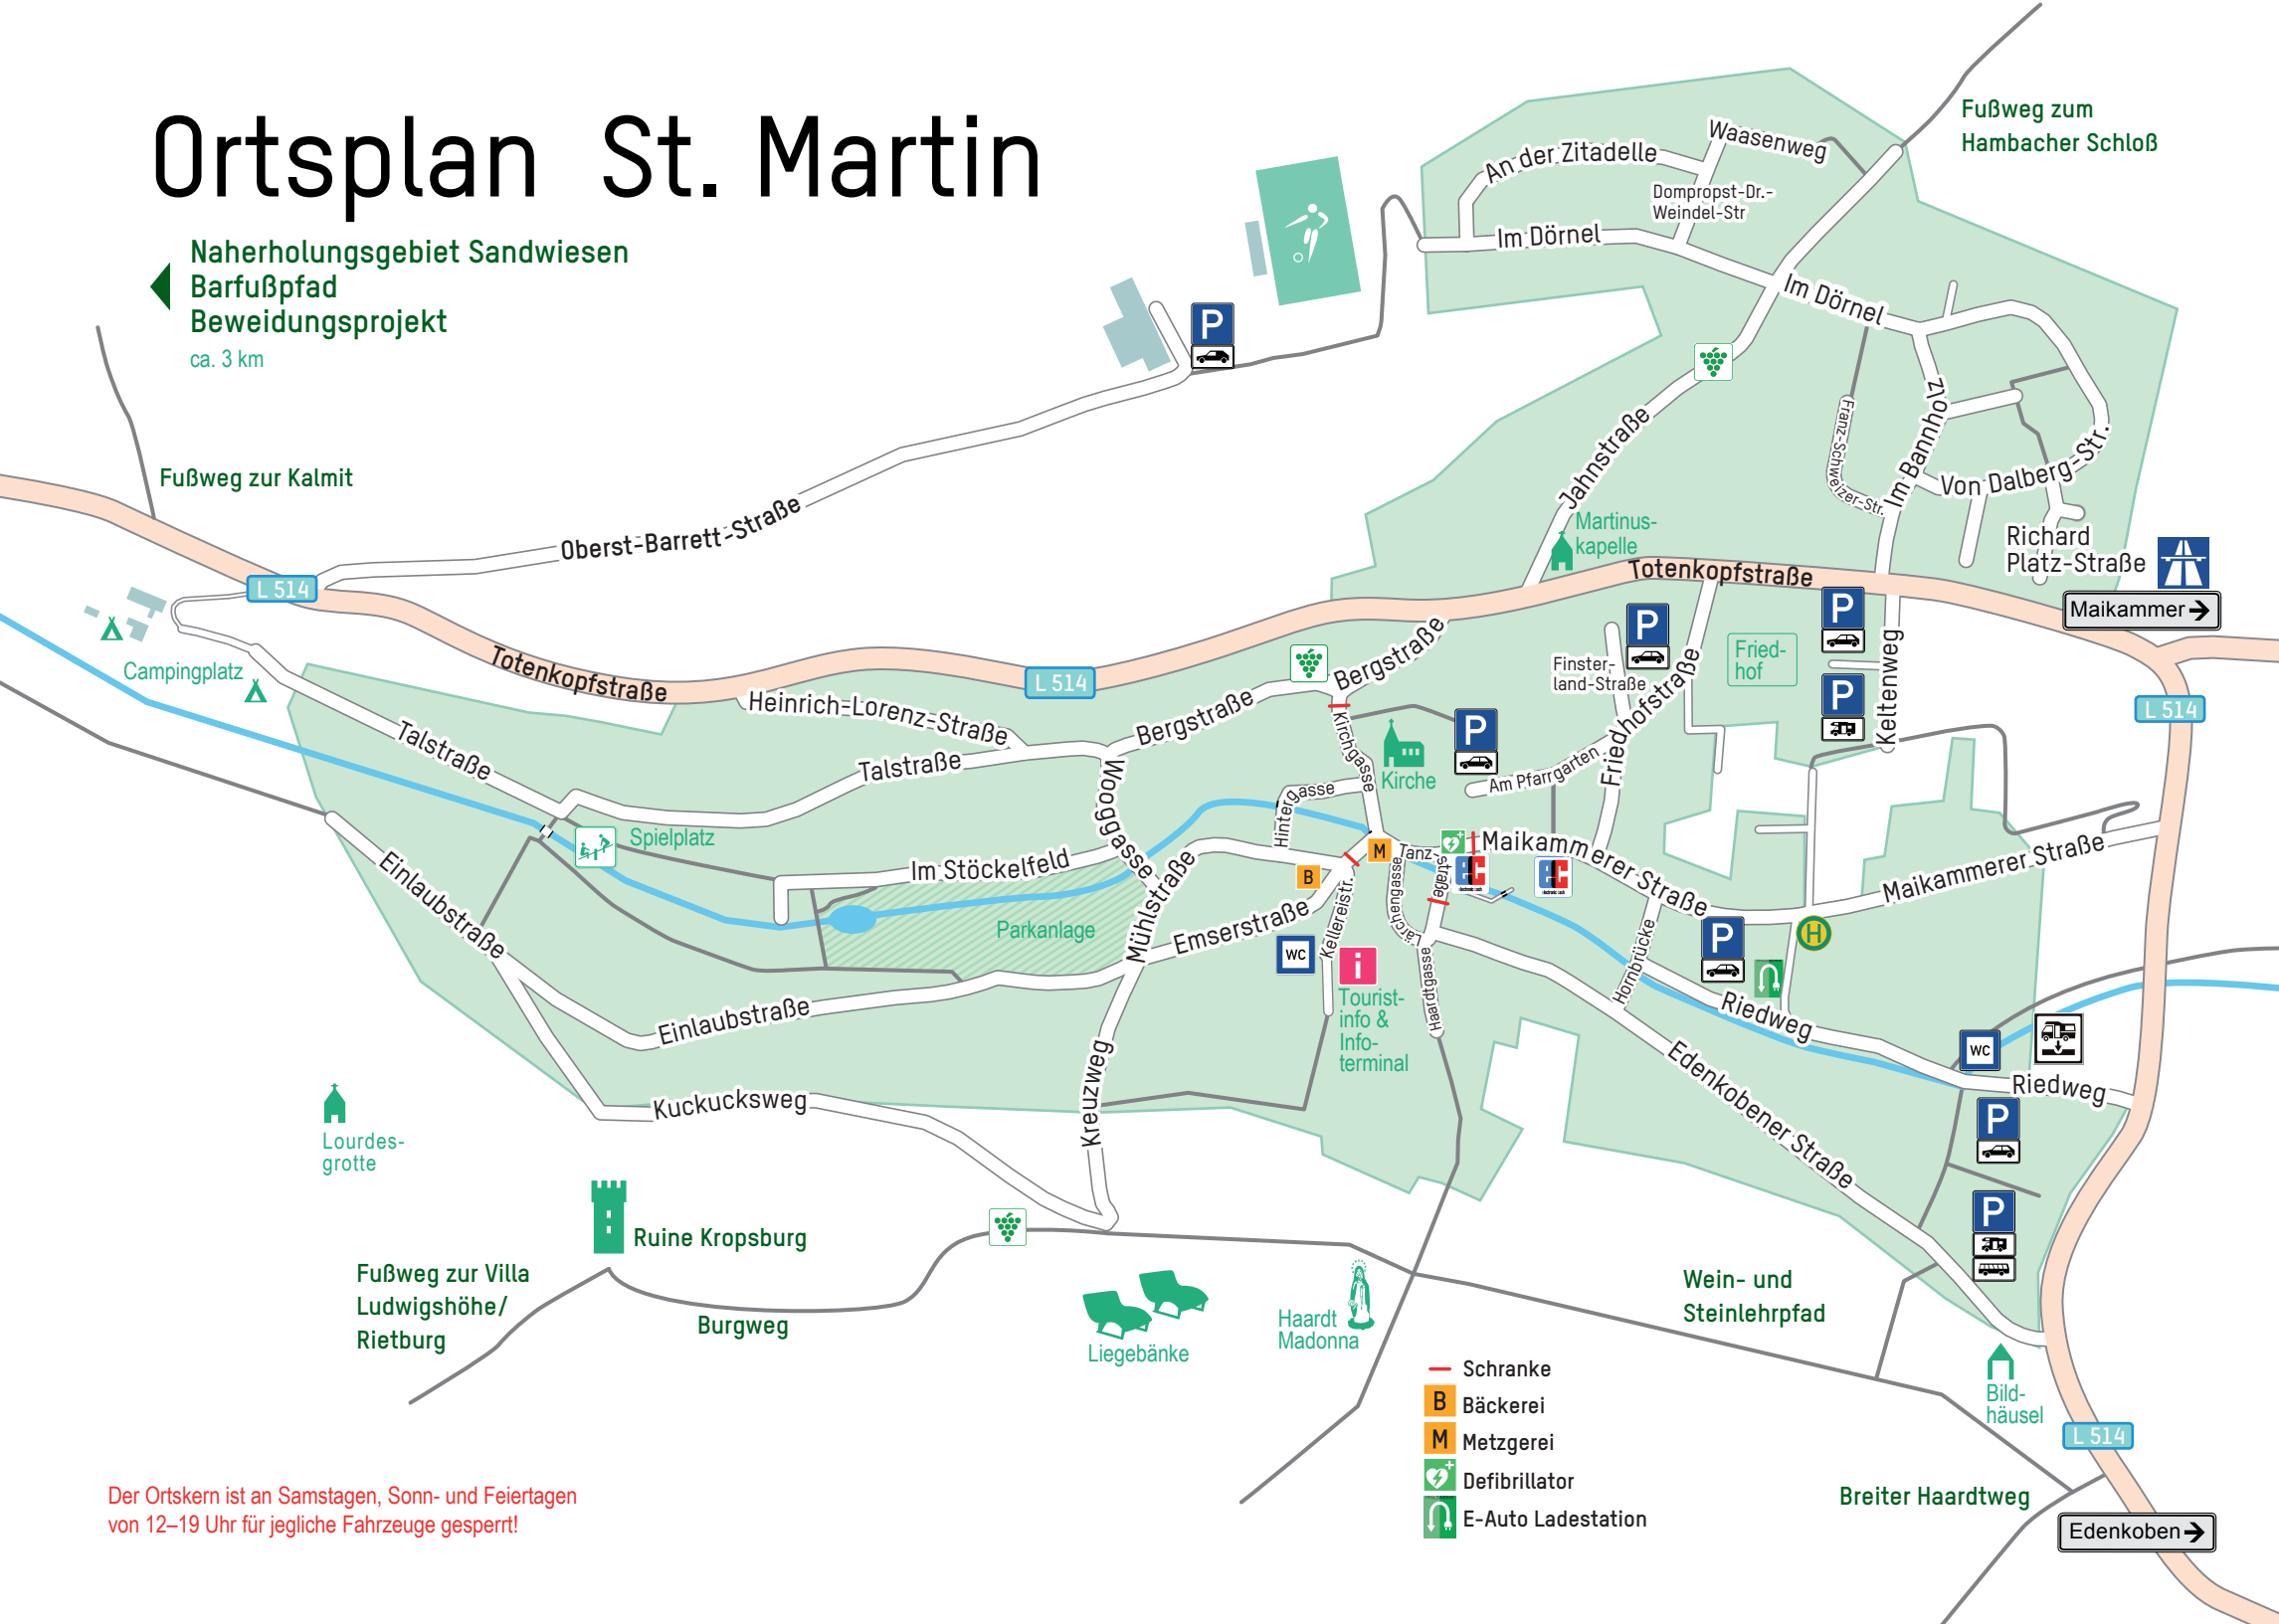

# Ortsplan St. Martin

Naherholungsgebiet Sandwiesen  
Barfußpfad  
Beweidungsprojekt  
ca. 3 km

Der Ortskern ist an Samstagen, Sonn- und Feiertagen  
von 12–19 Uhr für jegliche Fahrzeuge gesperrt!

- Schranke
- B Bäckerei
- M Metzgerei
- Defibrillator
- E-Auto Ladestation